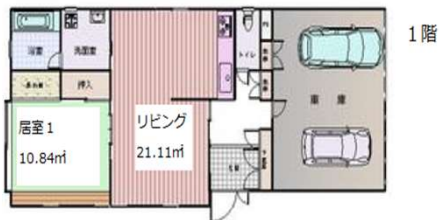

共同生活援助

クレスタ嵐山

入居者 募集中

毎月イベント好評開催♪
楽しいクレスタ嵐山に
遊びに来てください♪

ホームページ

パンフレット

施設地図

☆お花見&レストランでお食事☆ 雨だったけど楽しいお散歩♪

こうなる予定が
残念ながら雨！

久しぶりの楽しい外食♪デザートも食べて大満足！

古刹「慈光寺」は
菜の花もキレイ☆

見学・体験利用お待ちしております☆

クレスタ嵐山

埼玉県比企郡嵐山町むさし台2-12-2

MOBILE:080-5224-5861(担当:五十嵐)

発行日

2023. 3