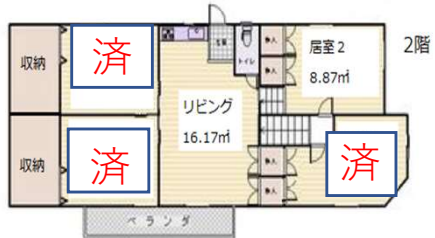

共同生活援助

クレスタ嵐山

入居者 募集中

毎月イベント好評開催♪
楽しいクレスタ嵐山に
遊びに来てください♪

ホームページ

パンフレット