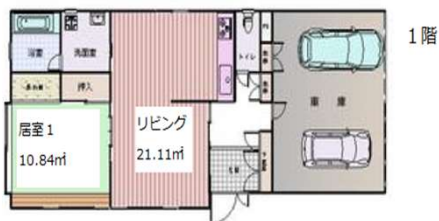

共同生活援助

クレスタ嵐山

入居者 募集中

毎月イベント好評開催♪
楽しいクレスタ嵐山に
遊びに来てください♪

ホームページ

パンフレット

施設地図

☆みんなでタケノコ掘りに挑戦☆ その日は美味しいタケノコ料理♪

お昼はうどん！
タケノコ掘り
頑張るぞ～

大きなたけのこ取れました！

夕食は
採れたてタケノコ
フルコース♪

見学・体験利用お待ちしております☆
クレスタ嵐山
埼玉県比企郡嵐山町むさし台2-12-2
MOBILE:080-5224-5861(担当:五十嵐)

発行日
2023. 4