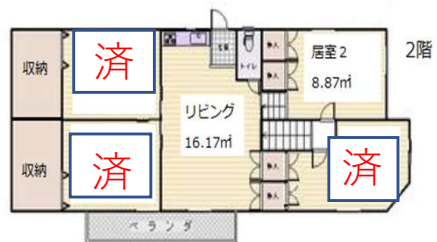

共同生活援助

クレスタ嵐山

入居者 募集中

毎月イベント好評開催♪
楽しいクレスタ嵐山に
遊びに来てください♪

ホームページ

パンフレット