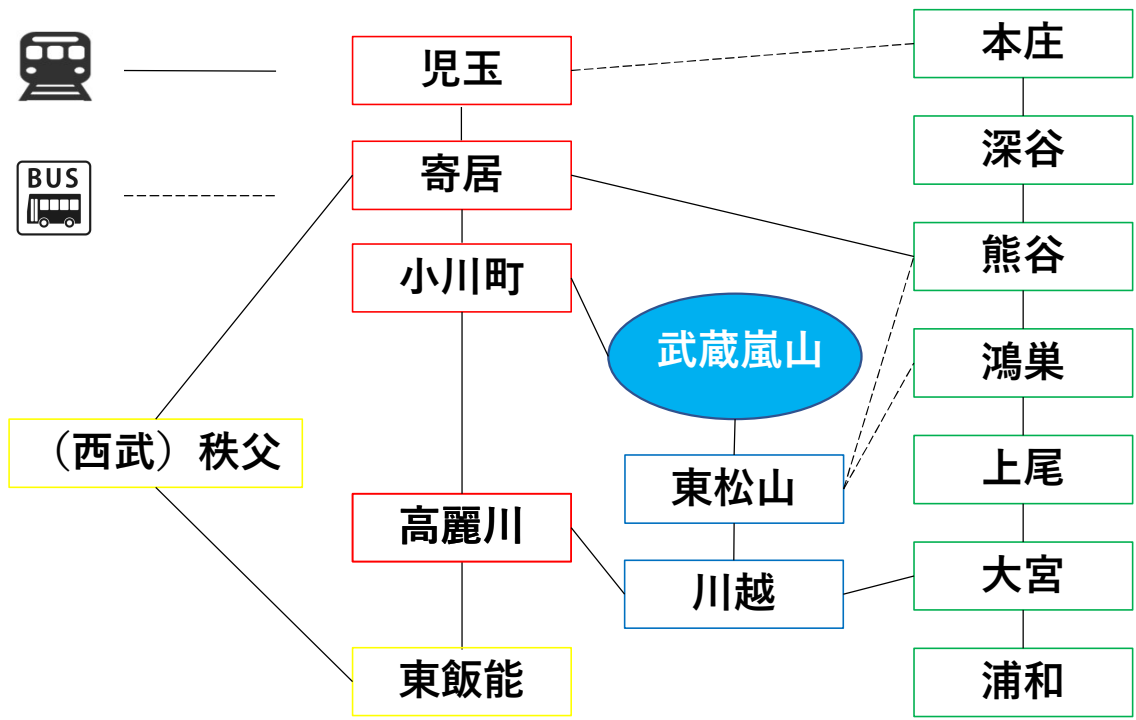

# 交通のご案内

- 武蔵嵐山駅より
- ・ 秩父駅 1時間15分
  - ・ 児玉駅 51分
  - ・ 寄居駅 25分
  - ・ 小川町駅 7分
  - ・ 高麗川駅 48分
  - ・ 東飯能駅 1時間10分
  - ・ 東松山駅 10分
  - ・ 川越駅 28分

- ・ 本庄駅 1時間45分 ※
- ・ 深谷駅 1時間45分
- ・ 熊谷駅 1時間 ※
- ・ 鴻巣駅 51分 ※
- ・ 上尾駅 1時間12分
- ・ 大宮駅 1時間
- ・ 浦和駅 1時間13分

※ = バス利用含む